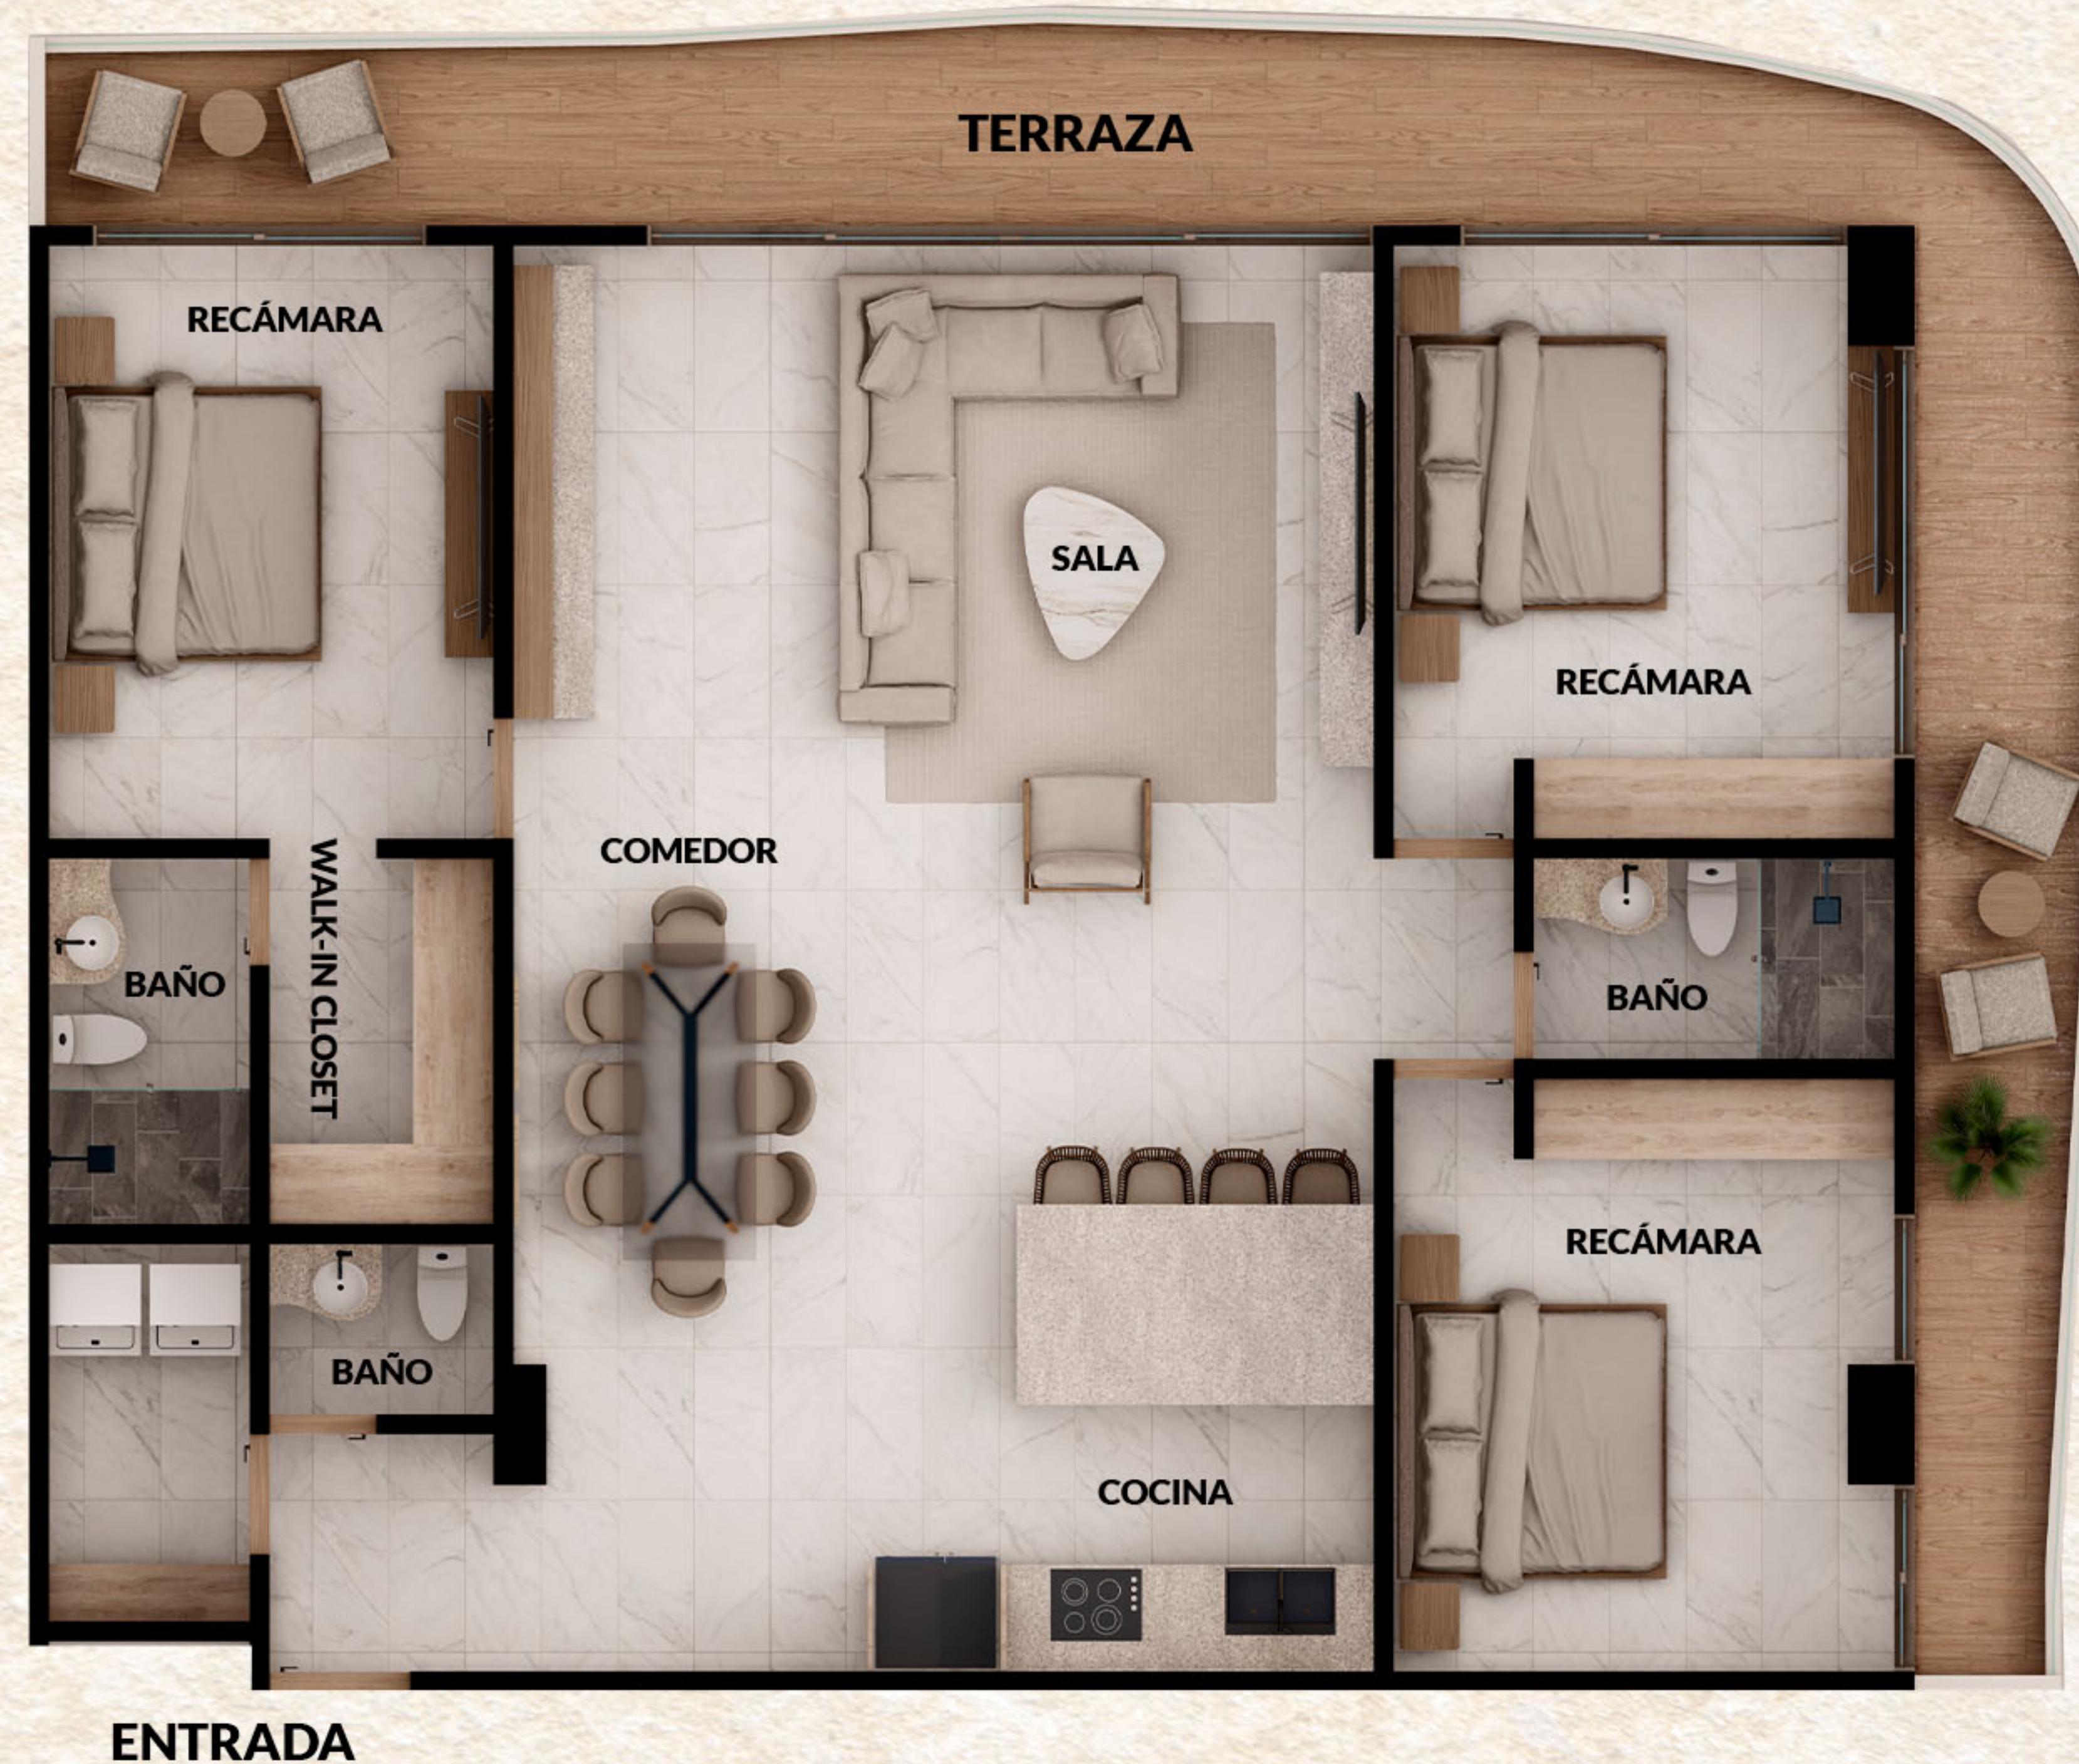

MODELO ESTURIÓN

3 RECÁMARAS

BELLA MARE

SUITES & CONDOS
PUERTO MORELOS BEACHTOWN

ENTRADA

SUPERFICIE 210 m² | INTERIOR 154 m² | EXTERIOR 56 m²
 3 Recámaras · 3 Baños · 1 Walk-in Closet · Sala · Comedor · Cocina · Terraza

Superficies aproximadas

www.bellamare.mx

MODELO ESTURIÓN

3 RECÁMARAS

BELLA MARE

SUITES & CONDOS
PUERTO MORELOS BEACHTOWN

SUPERFICIE 205 m² | INTERIOR 154 m² | EXTERIOR 51 m²

3 Recámaras · 3 Baños · 1 Walk-in Closet · Sala · Comedor · Cocina · Terraza